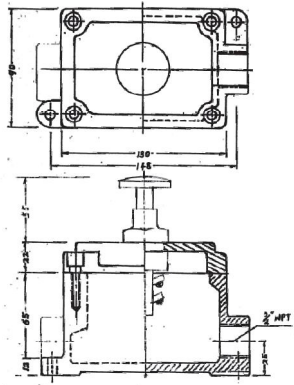

EXPLOSION-PROOF PUSH BUTTON

LG-PB₂ (d₂G₄)

品名：按鈕開關組

規格：600V×10A×1a1b

接口：1/2" PT

DESCRIPTION：

EXPLOSION-PROOF PUSH BUTTON

LG-LR (d₂G₄)