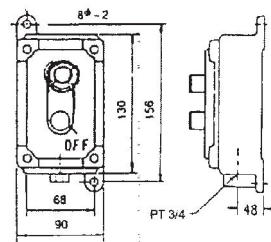

接口：1/2" ~3/4"

DESCRIPTION：

EXPLOSION-PROOF AMMETER

LG-R (d₂G₄)

品名：耐壓防爆押扣開關

規格：250V×5A 1a1b

接口：1/2" ~ 3/4"

DESCRIPTION：

EXPLOSION-PROOF

MAINTAINED CONTACT

PUSH BUTTON

LG-K (d₂G₄)

品名：耐壓防爆切換開關

規格：250V×5A 1a1b

接口：1/2" ~ 3/4"

DESCRIPTION：

EXPLOSION-PROOF

SELECTOR SWITCH

LG-LB,P₁(d₂G₄)

品名：耐壓防爆開關含指示燈

規格：250V×10A 2段式ON-OFF

3段式ON-OFF-ON

接口：1/2" ~ 3/4"

DESCRIPTION：