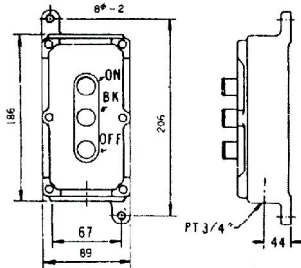

LG-L、SB3 (d₂G₄)

品名：耐壓防爆操作開關組

規格：正反轉按鈕開關600V 1a1b 10A

接口：3/4" ~1" PT

DESCRIPTION：

EXPLOSION-PROOF

FORWARD/OFF/REVERSE

PUSH BUTTON