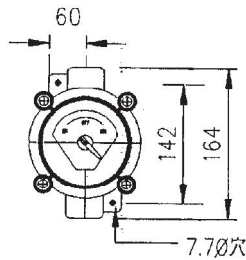

防爆開關類

Explosion Proof Push Button Switch

LG-SB₁ (d₂G₄)

品名：耐壓防爆開關

規格：600V×10A 1a1b

接口：1/2" ~3/4"

DESCRIPTION：

EXPLOSION-PROOF PUSH BUTTON

LG-SB₂ (d₂G₄)

品名：耐壓防爆開關

規格：600V×10A 1a1b

接口：1/2" ~3/4"

DESCRIPTION：

EXPLOSION-PROOF PUSH BUTTON

LG-T (d₂G₄)

品名：耐壓防爆開關

規格：250V×10A 2段式ON-OFF

3段式ON-OFF-ON

接口：1/2" ~3/4"

DESCRIPTION：

EXPLOSION-PROOF
SELECTOR SWITCH

LG-A (d₂G₄)

品名：耐壓防爆電流表

規格：5A~200A 5/5A~200A/5

接口：1/2" ~3/4"

DESCRIPTION：

EXPLOSION-PROOF AMMETER

LG-R (d₂G₄)

品名：耐壓防爆押扣開關

規格：250V×5A 1a1b

接口：1/2" ~ 3/4"

DESCRIPTION：