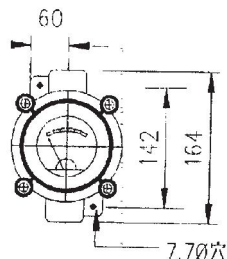

防爆開關類

Explosion Proof Push Button Switch

LG-SB₁ (d₂G₄)

品名：耐壓防爆開關

規格：600V×10A 1a1b

接口：1/2" ~3/4"

DESCRIPTION：

EXPLOSION-PROOF PUSH BUTTON

LG-SB₂ (d₂G₄)

品名：耐壓防爆開關

規格：600V×10A 1a1b

接口：1/2" ~3/4"

DESCRIPTION：

EXPLOSION-PROOF PUSH BUTTON

LG-T (d₂G₄)

品名：耐壓防爆開關

規格：250V×10A 2段式ON-OFF

3段式ON-OFF-ON

接口：1/2" ~3/4"

DESCRIPTION：

EXPLOSION-PROOF
SELECTOR SWITCH

LG-A (d₂G₄)

品名：耐壓防爆電流表

規格：5A~200A 5/5A~200A/5

接口：1/2" ~3/4"

DESCRIPTION：

EXPLOSION-PROOF AMMETER

LG-R (d₂G₄)

品名：耐壓防爆押扣開關

規格：250V×5A 1a1b

接口：1/2" ~ 3/4"

DESCRIPTION：