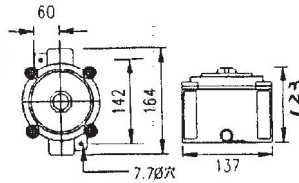

規格：250V×10A 2段式ON-OFF

3段式ON-OFF-ON

接口：1/2" ~3/4"

DESCRIPTION：

EXPLOSION-PROOF
SELECTOR SWITCH

LG-A (d₂G₄)

品名：耐壓防爆電流表

規格：5A~200A 5/5A~200A/5

接口：1/2" ~3/4"

DESCRIPTION：

EXPLOSION-PROOF AMMETER

LG-R (d₂G₄)

品名：耐壓防爆押扣開關

規格：250V×5A 1a1b

接口：1/2" ~ 3/4"

DESCRIPTION：