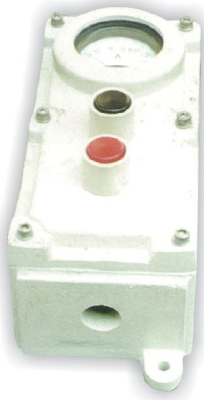

LG-L、AB2 (d₂G₄)

品名：耐壓防爆操作開關組

規格：600V 1a1b 10A 0~600/5A

接口：3/4" ~1" PT

DESCRIPTION：

EXPLOSION-PROOF

PUSH BUTTON W/AMMETER