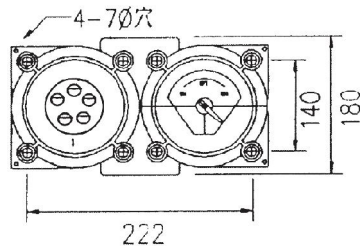

規格：250V×6A 1a1b

接口：3/4" ~ 1 1/4" PT

DESCRIPTION：

HORIZONTAL/VERTICAL

EXPLOSION-PROOF

PILOT LIGHT & PUSH BUTTON

直式
橫式

LG-BZ、T (d₂G₄)

直式
橫式

2段式 ON-OFF
3段式 ON-OFF-ON

LG-PU、A (d₂G₄)

品名：插頭、電流錶

規格：250V×10V 二、三段式

2P+E (15A)

接口：3/4" ~ 1 1/4" PT

DESCRIPTION：