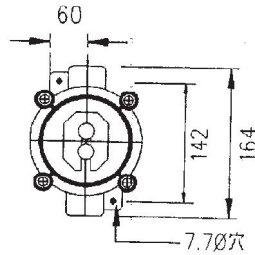

防爆開關類

Explosion Proof Push Button Switch

LG-SB₁ (d₂G₄)

品名：耐壓防爆開關

規格：600V×10A 1a1b

接口：1/2" ~3/4"

DESCRIPTION：

EXPLOSION-PROOF PUSH BUTTON

LG-SB₂ (d₂G₄)

品名：耐壓防爆開關

規格：600V×10A 1a1b

接口：1/2" ~3/4"

DESCRIPTION：

EXPLOSION-PROOF PUSH BUTTON

LG-T (d₂G₄)

品名：耐壓防爆開關

規格：250V×10A 2段式ON-OFF

3段式ON-OFF-ON

接口：1/2" ~3/4"

DESCRIPTION：

EXPLOSION-PROOF
SELECTOR SWITCH

LG-A (d₂G₄)

品名：耐壓防爆電流表

規格：5A~200A 5/5A~200A/5

接口：1/2" ~3/4"

DESCRIPTION：

EXPLOSION-PROOF AMMETER

LG-R (d₂G₄)

品名：耐壓防爆押扣開關

規格：250V×5A 1a1b

接口：1/2" ~ 3/4"

DESCRIPTION：