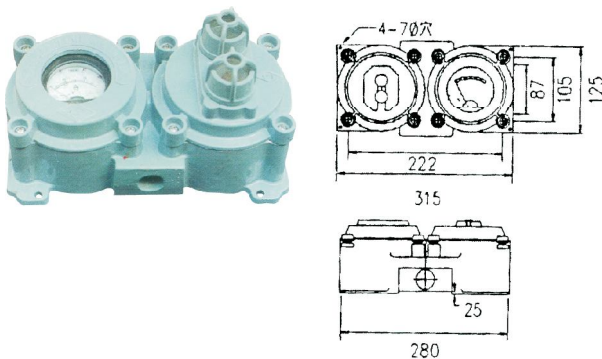

直式
橫式

2段式 ON-OFF
3段式 ON-OFF-ON

LG-PU、A (d₂G₄)

品名：插頭、電流錶

規格：250V×10V 二、三段式

2P+E (15A)

接口：3/4" ~ 1 1/4" PT

DESCRIPTION：

HORIZONTAL/VERTICAL

EXPLOSION-PROOF PLUG

RECEPTACLE & AMMETER

直式
橫式

LG-PU、B₂(d₂G₄)

直式
橫式

品名：插頭、按鈕開關組

規格：600V×10V 1a1b 2P+E (15A)

接口：3/4" ~ 1 1/4" PT

DESCRIPTION：

HORIZONTAL/VERTICAL
EXPLOSION-PROOF PLUG,
RECEPTACLE & PUSH BUTTON

LG-AP_{1,2}(d₂G₄)

直式
橫式

品名：指示燈、電流表

規格：110/220V、1.7VA、2W

5~200/5A