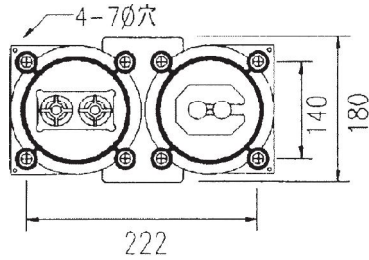

EXPLOSION-PROOF MAINTAINED

CONTACT PUSH BUTTON & PILOT

LIGHT

LG-P_{1,2}T (d₂G₄)

品名：指示燈、切換開關組

規格：110V/220V、1.7VA、2W

250V×10A 二、三段式

接口：1/2" ~ 3/4" PT

註：P1表一個燈、P2表一個燈

DESCRIPTION：

HORIZONTAL/VERTICAL

EXPLOSION-PROOF PILOT LIGHT &

SELECTOR SWITCH

直式
橫式

LG-P₂B₂ (d₂G₄)

品名：指示燈、按鈕開關組

規格：250V×6A 1a1b

接口：3/4" ~ 1 1/4" PT

DESCRIPTION：

HORIZONTAL/VERTICAL

EXPLOSION-PROOF

PILOT LIGHT & PUSH BUTTON

直式
橫式

LG-BZ、T (d₂G₄)

直式
橫式

2段式 ON-OFF
3段式 ON-OFF-ON

LG-PU、A (d₂G₄)

品名：插頭、電流錶

規格：250V×10V 二、三段式

2P+E (15A)

接口：3/4" ~ 1 1/4" PT

DESCRIPTION：