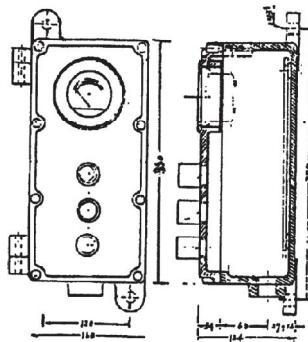

LG-L、AB3 (d₂G₄)

品名：防爆操作盒

規格：電流錶：5~600V/5A

按鈕開關：250V×6A 1a1b

DESCRIPTION：

EXPLOSION-PROOF

PUSH BUTTON W/AMMETER