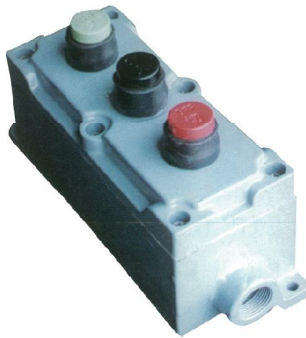

LG-L、SB3 (d₂G₄)

品名：耐壓防爆操作開關組

規格：正反轉按鈕開關600V 1a1b 10A

接口：3/4" ~1" PT

DESCRIPTION：

EXPLOSION-PROOF

FORWARD/OFF/REVERSE

PUSH BUTTON