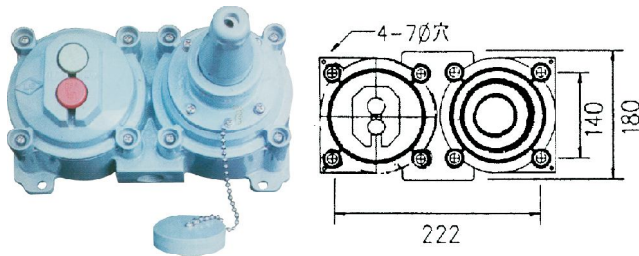

LG-PU、B₂(d₂G₄)

直式
橫式

品名：插頭、按鈕開關組

規格：600V×10V 1a1b 2P+E (15A)

接口：3/4" ~ 1 1/4" PT

DESCRIPTION：

HORIZONTAL/VERTICAL
EXPLOSION-PROOF PLUG,
RECEPTACLE & PUSH BUTTON