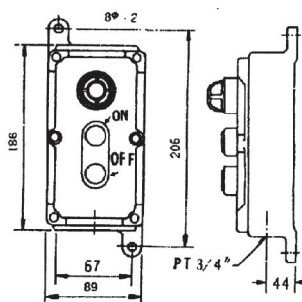

LG-L、P₁B₂ (d₂G₄)

品名：耐壓防爆操作開關組

規格：110V/220V 18W 600V 1a1b 10A

接口：3/4" ~1" PT

DESCRIPTION：

EXPLOSION-PROOF

PUSH BUTTON W/PILOT LIGHT