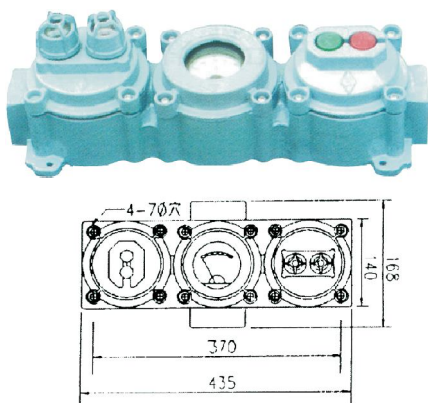

LG-APB₂(d₂G₄)

直式
橫式

品名：電流錶、指示燈、按鈕開關組

規格：110/220V、0~600/5A

600V×1a1b×10A

接口：1" ~ 1 1/2" PT

DESCRIPTION：

HORIZONTAL/VERTICAL
EXPLOSION-PROOF
BUZZER/PILOT
LIGHT/PUSH BUTTON