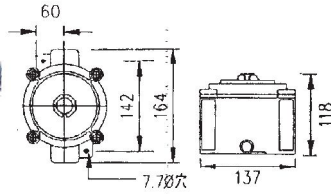

防爆開關類

Explosion Proof Push Button Switch

LG-SB₁ (d₂G₄)

品名：耐壓防爆開關

規格：600V×10A 1a1b

接口：1/2" ~3/4"

DESCRIPTION：

EXPLOSION-PROOF PUSH BUTTON

LG-SB₂ (d₂G₄)

品名：耐壓防爆開關

規格：600V×10A 1a1b

接口：1/2" ~3/4"

DESCRIPTION：

EXPLOSION-PROOF PUSH BUTTON

LG-T (d₂G₄)

品名：耐壓防爆開關

規格：250V×10A 2段式ON-OFF

3段式ON-OFF-ON

接口：1/2" ~3/4"

DESCRIPTION：

EXPLOSION-PROOF
SELECTOR SWITCH

LG-A (d₂G₄)

品名：耐壓防爆電流表

規格：5A~200A 5/5A~200A/5