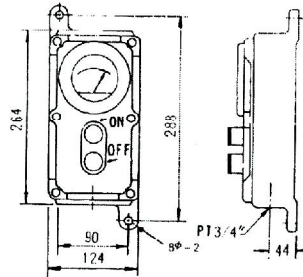

品名：耐壓防爆押扣開關

規格：250V×5A 1a1b

接口：1/2" ~3/4"

DESCRIPTION：

EXPLOSION-PROOF
MAINTAINED CONTACT
PUSH BUTTON

LG-LRC (d₂G₄)

品名：耐壓防爆押扣開關

規格：250V×5A 1a1b

接口：1/2" ~3/4"

DESCRIPTION：

EXPLOSION-PROOF
MAINTAINED CONTACT
PUSH BUTTON

LG-L、AB2 (d₂G₄)

品名：耐壓防爆操作開關組

規格：600V 1a1b 10A 0~600/5A

接口：3/4" ~1" PT

DESCRIPTION：