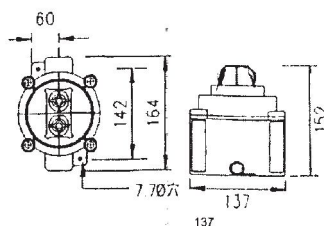

接口：1/2" ~3/4"

DESCRIPTION：

EXPLOSION-PROOF AMMETER

LG-R (d₂G₄)

品名：耐壓防爆押扣開關

規格：250V×5A 1a1b

接口：1/2" ~ 3/4"

DESCRIPTION：

EXPLOSION-PROOF

SELECTOR SWITCH

LG-LB,P₁(d₂G₄)

品名：耐壓防爆開關含指示燈

規格：250V×10A 2段式ON-OFF

3段式ON-OFF-ON

接口：1/2" ~ 3/4"

DESCRIPTION：

EXPLOSION-PROOF

PUSH BUTTON & PILOT LIGHT

LG-R,P₁(d₂G₄)

品名：耐壓防爆指示燈含押扣開關

規格：110V/220V、1.7VA、2W 1燈

250V×5A 1a1b

接口：1/2" ~ 3/4"

DESCRIPTION：