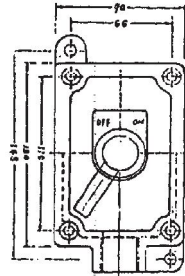

規格：250V×10A 2段式ON-OFF

3段式ON-OFF-ON

接口：1/2" ~3/4"

DESCRIPTION：

EXPLOSION-PROOF
SELECTOR SWITCH

LG-A (d₂G₄)

品名：耐壓防爆電流表

規格：5A~200A 5/5A~200A/5

接口：1/2" ~3/4"

DESCRIPTION：

EXPLOSION-PROOF AMMETER

LG-R (d₂G₄)

品名：耐壓防爆押扣開關

規格：250V×5A 1a1b

接口：1/2" ~ 3/4"

DESCRIPTION：

EXPLOSION-PROOF

MAINTAINED CONTACT

PUSH BUTTON

LG-K (d₂G₄)

品名：耐壓防爆切換開關

規格：250V×5A 1a1b

接口：1/2" ~ 3/4"

DESCRIPTION：

EXPLOSION-PROOF

SELECTOR SWITCH

LG-LB,P₁(d₂G₄)

品名：耐壓防爆開關含指示燈

規格：250V×10A 2段式ON-OFF

3段式ON-OFF-ON

接口：1/2" ~ 3/4"

DESCRIPTION：