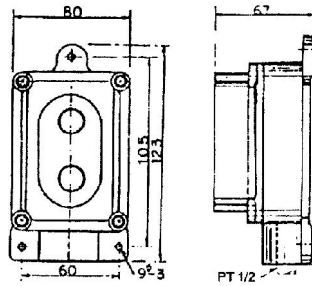

LG-PB₂ (d₂G₄)

品名：按鈕開關組

規格：600V×10A×1a1b

接口：1/2" PT

DESCRIPTION：

EXPLOSION-PROOF PUSH BUTTON