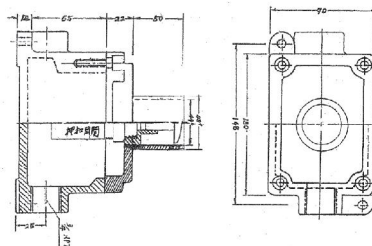

LG-LRC (d₂G₄)

品名：耐壓防爆押扣開關

規格：250V×5A 1a1b

接口：1/2" ~3/4"

DESCRIPTION：

EXPLOSION-PROOF
MAINTAINED CONTACT
PUSH BUTTON