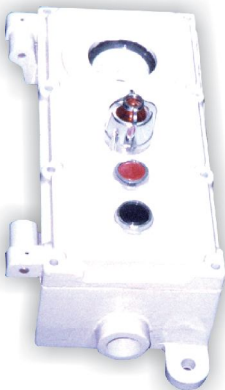

LG-L、AB3 (d₂G₄)

品名：防爆操作盒

規格：電流錶：5~600V/5A

按鈕開關：250V×6A 1a1b

DESCRIPTION：

EXPLOSION-PROOF

PUSH BUTTON W/AMMETER