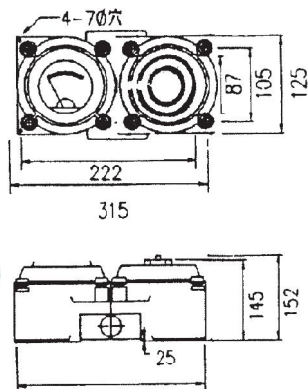

規格：250V×6A 1a1b

接口：3/4" ~ 1 1/4" PT

DESCRIPTION：

HORIZONTAL/VERTICAL

EXPLOSION-PROOF

PILOT LIGHT & PUSH BUTTON

直式
橫式

LG-BZ、T (d₂G₄)

品名：蜂鳴器、切換開關組

規格：250V×10×2a2b

110/220V

接口：3/4" ~ 1 1/4" PT

DESCRIPTION：

HORIZONTAL/VERTICAL

EXPLOSION-PROOF PILOT BUZZER

& SELECTOR SWITCH

直式
橫式

2段式 ON-OFF
3段式 ON-OFF-ON

LG-PU、A (d₂G₄)

品名：插頭、電流錶

規格：250V×10V 二、三段式

2P+E (15A)

接口：3/4" ~ 1 1/4" PT

DESCRIPTION：