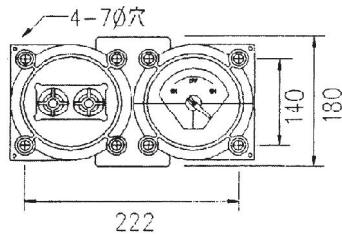

接口：1/2" ~3/4"

DESCRIPTION：

EXPLOSION-PROOF AMMETER

LG-R (d₂G₄)

品名：耐壓防爆押扣開關

規格：250V×5A 1a1b

接口：1/2" ~ 3/4"

DESCRIPTION：

EXPLOSION-PROOF

SELECTOR SWITCH

LG-LB,P₁(d₂G₄)

品名：耐壓防爆開關含指示燈

規格：250V×10A 2段式ON-OFF

3段式ON-OFF-ON

接口：1/2" ~ 3/4"

DESCRIPTION：

EXPLOSION-PROOF

PUSH BUTTON & PILOT LIGHT

LG-R,P₁(d₂G₄)

品名：耐壓防爆指示燈含押扣開關

規格：110V/220V、1.7VA、2W 1燈

250V×5A 1a1b

接口：1/2" ~ 3/4"

DESCRIPTION：

EXPLOSION-PROOF MAINTAINED

CONTACT PUSH BUTTON & PILOT

LIGHT

LG-P_{1,2}T (d₂G₄)

品名：指示燈、切換開關組

規格：110V/220V、1.7VA、2W

250V×10A 二、三段式

接口：1/2" ~ 3/4" PT