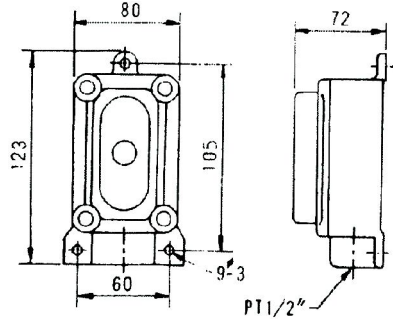

防爆開關類

Explosion Proof Push Button Switch

LG-PB₁ (d₂G₄)

品名：按鈕開關組

規格：600V×10A×1a1b

接口：1/2" PT

DESCRIPTION：

EXPLOSION-PROOF PUSH BUTTON