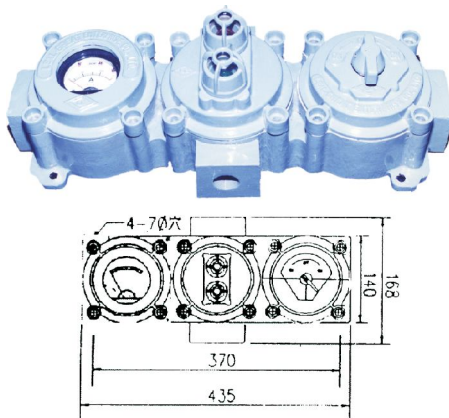

接口：3/4" ~ 1 1/4" PT

DESCRIPTION：

HORIZONTAL/VERTICAL
EXPLOSION-PROOF PLUG,
RECEPTACLE & PUSH BUTTON

LG-AP_{1,2}(d₂G₄)

直式
橫式

品名：指示燈、電流表

規格：110/220V、1.7VA、2W

5~200/5A

接口：3/4" ~ 1 1/4" PT

DESCRIPTION：

HORIZONTAL/VERTICAL
EXPLOSION-PROOF AMMETER &
PILOT LIGHT

LG-APT(d₂G₄)

直式
橫式

品名：電流錶、指示燈、切換開關組

規格：0~600/5A

110/220V、2W