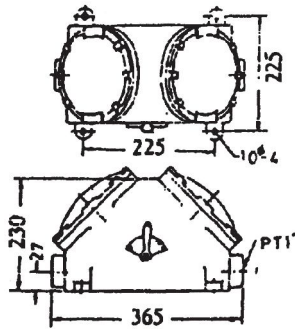

### LG-NK (d<sub>2</sub>G<sub>4</sub>)

品名：防爆無熔絲開關盒

規格：3P 10A~100A

接口：1/2" ~1" PT

DESCRIPTION :

EXPLOSION-PROOF SWITCH BOX W/NO FUSE BREAKER

### LG-NKL (d<sub>2</sub>G<sub>4</sub>)

品名：防爆無熔絲開關盒

規格：3P 125A~600A

接口：1 1/4" ~2" PT

DESCRIPTION :

EXPLOSION-PROOF SWITCH BOX W/NO FUSE BREAKER

### LG-2C-HRV04 (d<sub>2</sub>G<sub>4</sub>)

品名：防爆無熔絲開關盒

規格：2P 20A

接口：1/2" ~3/4"

DESCRIPTION :

EXPLOSION-PROOF SWITCH BOX W/NO FUSE BREAKER