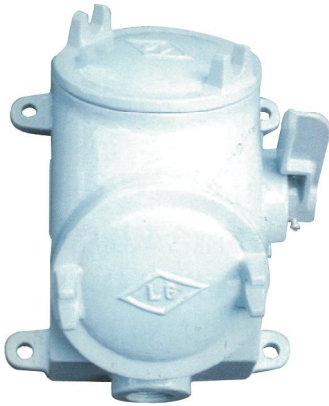

# 防爆蜂鳴器及操作開關

## 防爆蜂鳴器及操作開關

### LG-NK (d<sub>2</sub>G<sub>4</sub>)

品名：防爆無熔絲開關盒

規格：3P 10A~100A

接口：1/2" ~1" PT

DESCRIPTION :

EXPLOSION-PROOF SWITCH BOX W/NO FUSE BREAKER

### LG-NKL (d<sub>2</sub>G<sub>4</sub>)

品名：防爆無熔絲開關盒

規格：3P 125A~600A

接口：1 1/4" ~2" PT

DESCRIPTION :

EXPLOSION-PROOF SWITCH BOX W/NO FUSE BREAKER