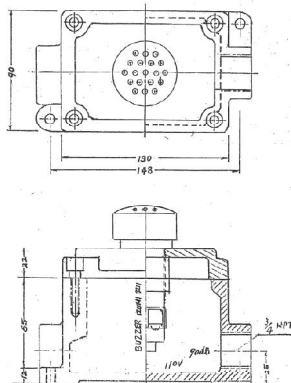

### LG-NKL (d<sub>2</sub>G<sub>4</sub>)

品名：防爆無熔絲開關盒

規格：3P 125A~600A

接口：1 1/4" ~2" PT

DESCRIPTION :

EXPLOSION-PROOF SWITCH BOX W/NO FUSE BREAKER

### LG-2C-HRV04 (d<sub>2</sub>G<sub>4</sub>)

品名：防爆無熔絲開關盒

規格：2P 20A

接口：1/2" ~3/4"

DESCRIPTION :

EXPLOSION-PROOF SWITCH BOX W/NO FUSE BREAKER