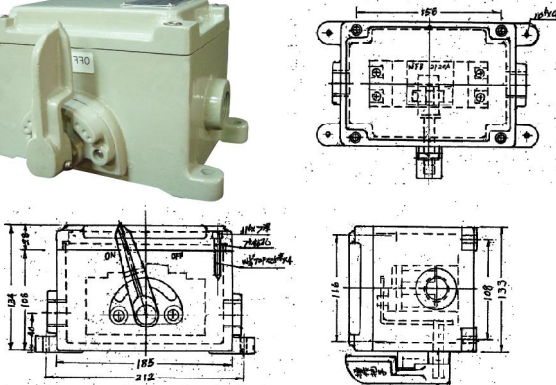

### LG-NK (d<sub>2</sub>G<sub>4</sub>)

品名：防爆無熔絲開關盒

規格：3P 10A~100A

接口：1/2" ~1" PT

DESCRIPTION :

EXPLOSION-PROOF SWITCH BOX W/NO FUSE BREAKER

### LG-NKL (d<sub>2</sub>G<sub>4</sub>)

品名：防爆無熔絲開關盒

規格：3P 125A~600A

接口：1 1/4" ~2" PT

DESCRIPTION :

EXPLOSION-PROOF SWITCH BOX W/NO FUSE BREAKER

### LG-2C-HRV04 (d<sub>2</sub>G<sub>4</sub>)

品名：防爆無熔絲開關盒

規格：2P 20A

接口：1/2" ~3/4"

DESCRIPTION :

EXPLOSION-PROOF SWITCH BOX W/NO FUSE BREAKER