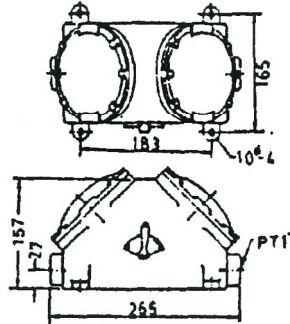

### LG-NK (d<sub>2</sub>G<sub>4</sub>)

品名：防爆無熔絲開關盒

規格：3P 10A~100A

接口：1/2" ~1" PT

DESCRIPTION :

EXPLOSION-PROOF SWITCH BOX W/NO FUSE BREAKER