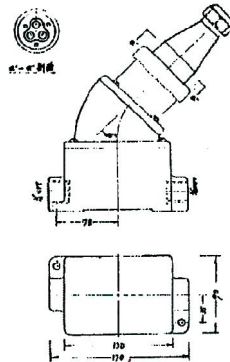

LG-PU1 (d₂G₄)

品名：防爆插頭插座

規格：2P+E (15A)

電壓：AC110V、220V

接口：1/2" ~ 3/4" PT

DESCRIPTION：

EXPLOSION-PROOF
RECEPTACLE W/PLUG