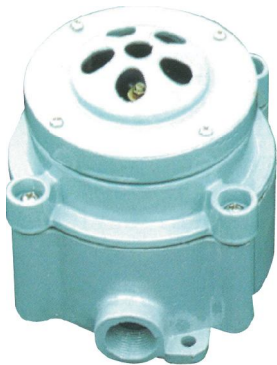

防爆蜂鳴器及操作開關

防爆插頭及座操作開關、蜂鳴器

LG-BZ (d₂G₄)

品名：防爆蜂鳴器

電壓：AC110V、220V

DESCRIPTION：

EXPLOSION-PROOF BUZZER

LG-PU1 (d₂G₄)

品名：防爆插頭插座

規格：2P+E (15A)

電壓：AC110V、220V

接口：1/2" ~ 3/4" PT

DESCRIPTION：

EXPLOSION-PROOF
RECEPTACLE W/PLUG

LG-PU2 (d₂G₄)

品名：防爆插頭插座

規格：2P+E (15A)

電壓：AC110V、220V

接口：1/2" ~ 3/4" PT

DESCRIPTION：

EXPLOSION-PROOF
RECEPTACLE W/PLUG

LG-PU3 (d₂G₄)

品名：防爆插頭插座

規格：3P+E (30A)

電壓：AC110V、220V

接口：3/4" PT

DESCRIPTION：

EXPLOSION-PROOF
RECEPTACLE W/PLUG