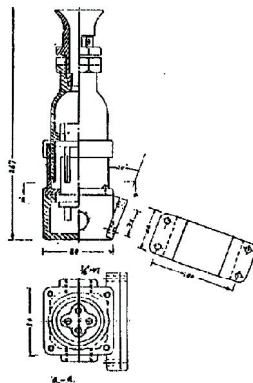

品名：防爆插頭插座

規格：2P+E (15A)

電壓：AC110V、220V

接口：1/2" ~ 3/4" PT

DESCRIPTION：

EXPLOSION-PROOF
RECEPTACLE W/PLUG

LG-PU2 (d₂G₄)

品名：防爆插頭插座

規格：2P+E (15A)

電壓：AC110V、220V

接口：1/2" ~ 3/4" PT

DESCRIPTION：

EXPLOSION-PROOF
RECEPTACLE W/PLUG

LG-PU3 (d₂G₄)

品名：防爆插頭插座

規格：3P+E (30A)

電壓：AC110V、220V

接口：3/4" PT

DESCRIPTION：

EXPLOSION-PROOF
RECEPTACLE W/PLUG