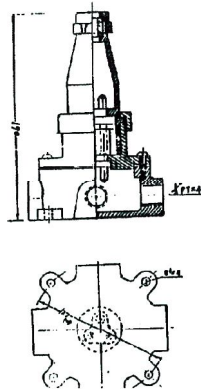

品名：防爆插頭插座

規格：2P+E (15A)

電壓：AC110V、220V

接口：1/2" ~ 3/4" PT

DESCRIPTION：

EXPLOSION-PROOF
RECEPTACLE W/PLUG

LG-PU2 (d₂G₄)

品名：防爆插頭插座

規格：2P+E (15A)

電壓：AC110V、220V

接口：1/2" ~ 3/4" PT

DESCRIPTION：

EXPLOSION-PROOF
RECEPTACLE W/PLUG

LG-PU3 (d₂G₄)

品名：防爆插頭插座

規格：3P+E (30A)

電壓：AC110V、220V

接口：3/4" PT

DESCRIPTION：

EXPLOSION-PROOF
RECEPTACLE W/PLUG