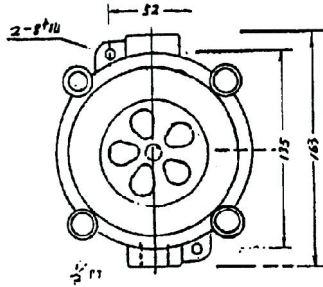

防爆蜂鳴器及操作開關

防爆插頭及座操作開關、蜂鳴器

LG-BZ (d₂G₄)

品名：防爆蜂鳴器

電壓：AC110V、220V

DESCRIPTION：

EXPLOSION-PROOF BUZZER

LG-PU1 (d₂G₄)

品名：防爆插頭插座

規格：2P+E (15A)

電壓：AC110V、220V

接口：1/2" ~ 3/4" PT

DESCRIPTION：

EXPLOSION-PROOF
RECEPTACLE W/PLUG

LG-PU2 (d₂G₄)

品名：防爆插頭插座

規格：2P+E (15A)

電壓：AC110V、220V

接口：1/2" ~ 3/4" PT

DESCRIPTION：

EXPLOSION-PROOF
RECEPTACLE W/PLUG

LG-PU3 (d₂G₄)

品名：防爆插頭插座

規格：3P+E (30A)

電壓：AC110V、220V

接口：3/4" PT

DESCRIPTION：

EXPLOSION-PROOF
RECEPTACLE W/PLUG