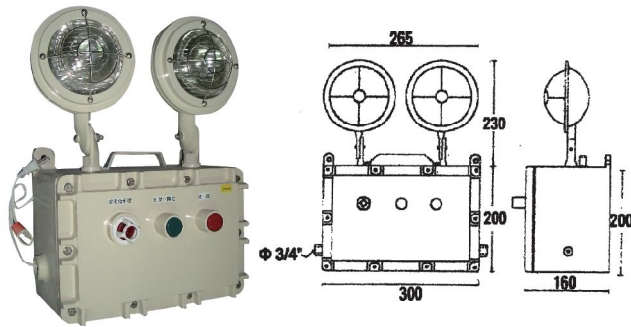

LG-BPZ

品名：防爆綜合盤
(警示燈·蜂鳴器·按鈕開關)

規格：110V 220V 24V

EXPLOSING PROOF
FIRE ALARM PANEL

LG-ELP (d₂G₄)

品名：耐壓防爆緊急照明燈

燈泡規格：6V (5W×2)

電壓：110V、220V

電池：12 V

照明時間：90分鐘

LG-BAYD (d₂G₄)

品名：防爆標示燈

規格：日光燈10W 照明時間：60分鐘

MARKER-INDICATOR LAMP

D型 (D TYPE)

E型 (E TYPE)