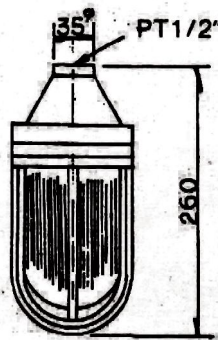

LG-LP8(eG3)

品名：安全增防爆吊頂型白熱燈

燈泡：100W~200W

電壓：110V、220V

接口：1/2" ~3/4" PT

DESCRIPTION：
INCREASED SAFETY
INCANDSCENT LAMP

LG-LP9(eG3)

品名：45° 安全增防爆白熱燈

燈泡：100W~200W

電壓：110V、220V

接口：1/2" ~3/4" PT

DESCRIPTION：
INCREASED SAFETY
INCANDSCENT LAMP

LG-LP10(eG₃)

品名：防爆吊頂型白熱燈

燈泡：100W~200W

電壓：AC 110V、220V