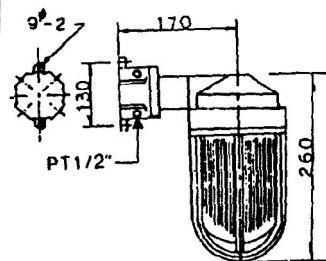

LG-LP8(eG3)

品名：安全增防爆吊頂型白熱燈

燈泡：100W~200W

電壓：110V、220V

接口：1/2" ~3/4" PT

DESCRIPTION：
INCREASED SAFETY
INCANDSCENT LAMP

LG-LP9(eG3)

品名：45° 安全增防爆白熱燈

燈泡：100W~200W

電壓：110V、220V

接口：1/2" ~3/4" PT

DESCRIPTION：
INCREASED SAFETY
INCANDSCENT LAMP

LG-LP10(eG₃)

品名：防爆吊頂型白熱燈

燈泡：100W~200W

電壓：AC 110V、220V

接口：1/2" ~3/4" PT

DESCRIPTION：
INCREASED SAFETY
INCANDSCENT LAMP

LG-LP11 (d₂G₄)

品名：防爆牆裝型白熱燈

燈泡：100W~200W

電壓：AC 110、220V

接口：1/2" ~3/4" PT

DESCRIPTION：
INCREASED SAFETY
INCANDSCENT LAMP