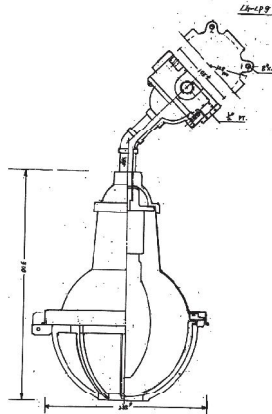

LG-LP8(eG3)

品名：安全增防爆吊頂型白熱燈

燈泡：100W~200W

電壓：110V、220V

接口：1/2" ~3/4" PT

DESCRIPTION：
INCREASED SAFETY
INCANDSCENT LAMP

LG-LP9(eG3)

品名：45° 安全增防爆白熱燈

燈泡：100W~200W

電壓：110V、220V

接口：1/2" ~3/4" PT

DESCRIPTION：
INCREASED SAFETY
INCANDSCENT LAMP

LG-LP10(eG₃)

品名：防爆吊頂型白熱燈

燈泡：100W~200W

電壓：AC 110V、220V