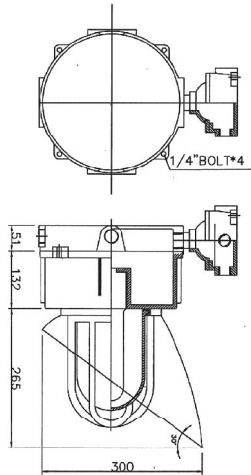

納氣燈 / 透視燈

**LG-LP16(eG3)**

品名：高壓鈉氣燈壁掛型

燈泡：100W~250W

電壓：110V、220V

接口：3/4" PT

DESCRIPTION：  
INCREASED SAFETY  
MERCURY VAPOR LIGHTING  
FIXTURE W/BALLAST

**LG-LP16(eG3)**

品名：高壓鈉氣燈吸頂型

燈泡：100W~250W

電壓：110V、220V

接口：3/4" PT

DESCRIPTION：  
INCREASED SAFETY  
MERCURY VAPOR LIGHTING  
FIXTURE W/BALLAST

**LG-LP16(eG3)**

品名：高壓鈉氣燈吊管型

燈泡：100W~250W

電壓：110V、220V

接口：3/4" PT

DESCRIPTION：  
INCREASED SAFETY  
MERCURY VAPOR LIGHTING  
FIXTURE W/BALLAST

**LG-LP18 (d<sub>2</sub>G<sub>4</sub>)**

品名：耐壓防爆透視燈

燈泡：100W~200W

電壓：AC 110、220V

接口：1/2" PT