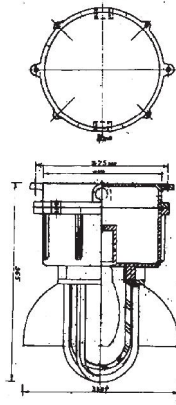

納氣燈 / 透視燈

**LG-LP16(eG3)**

品名：高壓鈉氣燈壁掛型

燈泡：100W~250W

電壓：110V、220V

接口：3/4" PT

DESCRIPTION：  
INCREASED SAFETY  
MERCURY VAPOR LIGHTING  
FIXTURE W/BALLAST

**LG-LP16(eG3)**

品名：高壓鈉氣燈吸頂型

燈泡：100W~250W

電壓：110V、220V

接口：3/4" PT

DESCRIPTION：  
INCREASED SAFETY  
MERCURY VAPOR LIGHTING  
FIXTURE W/BALLAST

**LG-LP16(eG3)**

品名：高壓鈉氣燈吊管型

燈泡：100W~250W

電壓：110V、220V

接口：3/4" PT

DESCRIPTION：  
INCREASED SAFETY  
MERCURY VAPOR LIGHTING  
FIXTURE W/BALLAST

**LG-LP18 (d<sub>2</sub>G<sub>4</sub>)**

品名：耐壓防爆透視燈

燈泡：100W~200W

電壓：AC 110、220V

接口：1/2" PT