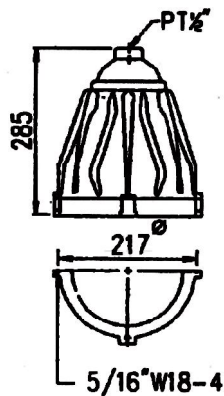

納氣燈 / 透視燈

**LG-LP16(eG3)**

品名：高壓鈉氣燈壁掛型

燈泡：100W~250W

電壓：110V、220V

接口：3/4" PT

DESCRIPTION：  
INCREASED SAFETY  
MERCURY VAPOR LIGHTING  
FIXTURE W/BALLAST

**LG-LP16(eG3)**

品名：高壓鈉氣燈吸頂型

燈泡：100W~250W

電壓：110V、220V

接口：3/4" PT

DESCRIPTION：  
INCREASED SAFETY  
MERCURY VAPOR LIGHTING  
FIXTURE W/BALLAST

**LG-LP16(eG3)**

品名：高壓鈉氣燈吊管型

燈泡：100W~250W

電壓：110V、220V

接口：3/4" PT

DESCRIPTION：  
INCREASED SAFETY  
MERCURY VAPOR LIGHTING  
FIXTURE W/BALLAST

**LG-LP18 (d<sub>2</sub>G<sub>4</sub>)**

品名：耐壓防爆透視燈

燈泡：100W~200W

電壓：AC 110、220V

接口：1/2" PT