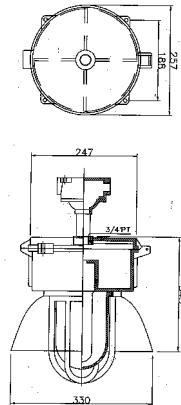

納氣燈 / 透視燈

**LG-LP16(eG3)**

品名：高壓鈉氣燈壁掛型

燈泡：100W~250W

電壓：110V、220V

接口：3/4" PT

DESCRIPTION：  
INCREASED SAFETY  
MERCURY VAPOR LIGHTING  
FIXTURE W/BALLAST

**LG-LP16(eG3)**

品名：高壓鈉氣燈吸頂型

燈泡：100W~250W

電壓：110V、220V

接口：3/4" PT

DESCRIPTION：  
INCREASED SAFETY  
MERCURY VAPOR LIGHTING  
FIXTURE W/BALLAST

**LG-LP16(eG3)**

品名：高壓鈉氣燈吊管型

燈泡：100W~250W

電壓：110V、220V

接口：3/4" PT

DESCRIPTION：  
INCREASED SAFETY  
MERCURY VAPOR LIGHTING  
FIXTURE W/BALLAST

**LG-LP18 (d<sub>2</sub>G<sub>4</sub>)**

品名：耐壓防爆透視燈

燈泡：100W~200W

電壓：AC 110、220V

接口：1/2" PT