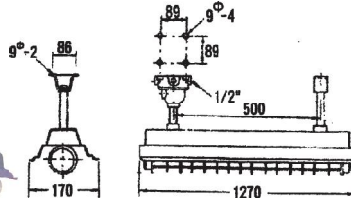

### LG-LP19(d<sub>2</sub>G<sub>4</sub>)

品名：耐壓防爆型白熱燈  
 燈泡：100W~200W  
 電壓：AC 110V、220V  
 接口：1/2" PT  
 DESCRIPTION：  
 EXPLOSION-PROOF  
 INCANDESCENT LIGHTING FIXTURE

### LG-LP20(eG3)

品名：安全增防爆日光燈  
 燈泡：20W X 1、40W X 1  
 電壓：110V、220V  
 DESCRIPTION：  
 INCREASED SAFETY  
 FLUORESCENT LIGHTING  
 FIXTURE