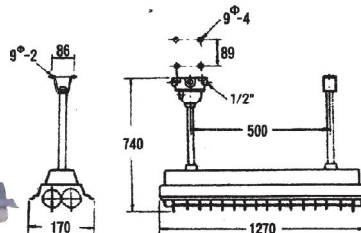

### LG-LP19(d<sub>2</sub>G<sub>4</sub>)

品名：耐壓防爆型白熱燈  
 燈泡：100W~200W  
 電壓：AC 110V、220V  
 接口：1/2" PT  
 DESCRIPTION：  
 EXPLOSION-PROOF  
 INCANDESCENT LIGHTING FIXTURE

### LG-LP20(eG3)

品名：安全增防爆日光燈  
 燈泡：20W X 1、40W X 1  
 電壓：110V、220V  
 DESCRIPTION：  
 INCREASED SAFETY  
 FLUORESCENT LIGHTING  
 FIXTURE