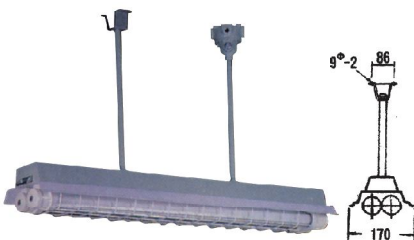

### LG-LP19(d<sub>2</sub>G<sub>4</sub>)

品名：耐壓防爆型白熱燈  
 燈泡：100W~200W  
 電壓：AC 110V、220V  
 接口：1/2" PT  
 DESCRIPTION：  
 EXPLOSION-PROOF  
 INCANDESCENT LIGHTING FIXTURE

### LG-LP20(eG3)

品名：安全增防爆日光燈  
 燈泡：20W X 1、40W X 1  
 電壓：110V、220V  
 DESCRIPTION：  
 INCREASED SAFETY  
 FLUORESCENT LIGHTING  
 FIXTURE

### LG-LP21(eG3)

品名：安全增防爆日光燈  
 燈泡：20W X 2、40W X 2  
 電壓：110V、220V  
 DESCRIPTION：  
 INCREASED SAFETY  
 FLUORESCENT LIGHTING  
 FIXTURE