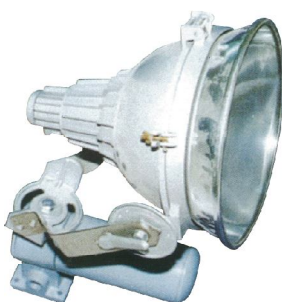

### LG-LP19(d<sub>2</sub>G<sub>4</sub>)

品名：耐壓防爆型白熱燈  
 燈泡：100W~200W  
 電壓：AC 110V、220V  
 接口：1/2" PT  
 DESCRIPTION：  
 EXPLOSION-PROOF  
 INCANDESCENT LIGHTING FIXTURE

### LG-LP20(eG3)

品名：安全增防爆日光燈  
 燈泡：20W X 1、40W X 1  
 電壓：110V、220V  
 DESCRIPTION：  
 INCREASED SAFETY  
 FLUORESCENT LIGHTING  
 FIXTURE

### LG-LP21(eG3)

品名：安全增防爆日光燈  
 燈泡：20W X 2、40W X 2  
 電壓：110V、220V  
 DESCRIPTION：  
 INCREASED SAFETY  
 FLUORESCENT LIGHTING  
 FIXTURE

### LG-LP23 (eG3)

品名：安全增防爆納光燈  
 可180° 旋轉45° 仰角  
 燈泡：400W~1000W  
 電壓：220V / 480V  
 DESCRIPTION：  
 INCREASED SAFETY  
 METAL HALIDE