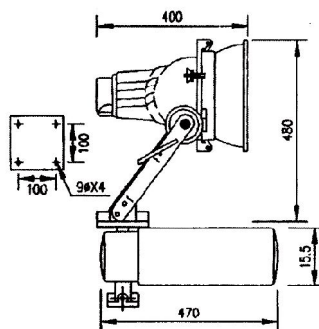

LG-LP23 (eG3)

品名：安全增防爆納光燈
可180° 旋轉45° 仰角
燈泡：400W~1000W
電壓：220V / 480V
DESCRIPTION：
INCREASED SAFETY
METAL HALIDE