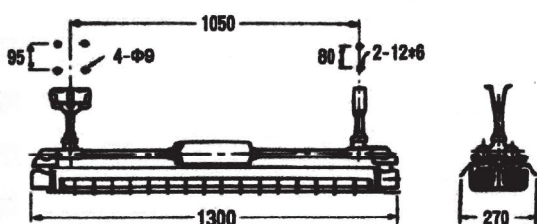

LG-LP25 (d₂G₄)

品名：耐壓防暴日光燈

燈管：40W×1

電壓：110、220V

DESCRIPTION：

EXPLOSION-PROOF

FLUORESCENT LIGHTING FIXTURE

LG-LP26 (d₂G₄)