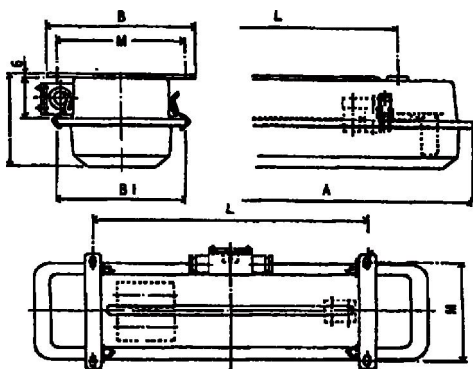

防水日光燈
防暴日光燈
手提燈

LG-LP24

品名：防水日光燈

燈泡：20W~40W、單管或雙管

電壓：12V、24V、110V、220V

DESCRIPTION：

CORROSION-PROOF

DUSTPROOF WATERPROOF