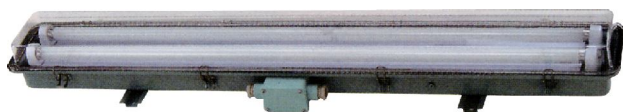

防水日光燈
防暴日光燈
手提燈

LG-LP24

品名：防水日光燈

燈泡：20W~40W、單管或雙管

電壓：12V、24V、110V、220V

DESCRIPTION：

CORROSION-PROOF

DUSTPROOF WATERPROOF

LG-LP25 (d₂G₄)

品名：耐壓防暴日光燈

燈管：40W×1

電壓：110、220V

DESCRIPTION：

EXPLOSION-PROOF

FLUORESCENT LIGHTING FIXTURE

LG-LP26 (d₂G₄)

品名：耐壓防暴日光燈

燈管：40W×2

電壓：110V、220V

DESCRIPTION：

EXPLOSION-PROOF

FLUORESCENT LIGHTING FIXTURE

防爆燈具

防水日光燈
—
防爆日光燈
—
手提燈

LG-LP27 (d₂G₄)

品名：路燈型納氣燈

燈泡：400W

電壓：220、380V

接口：1 1/2" PT

DESCRIPTION：

HIGH PRESSURE SODIUM LIGHTING FIXTURE

LG-LP28