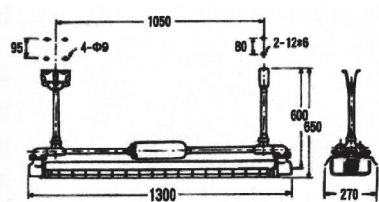

防水日光燈
防暴日光燈
手提燈

LG-LP24

品名：防水日光燈

燈泡：20W~40W、單管或雙管

電壓：12V、24V、110V、220V

DESCRIPTION：

CORROSION-PROOF

DUSTPROOF WATERPROOF

LG-LP25 (d₂G₄)

品名：耐壓防暴日光燈

燈管：40W×1

電壓：110、220V

DESCRIPTION：

EXPLOSION-PROOF

FLUORESCENT LIGHTING FIXTURE

LG-LP26 (d₂G₄)