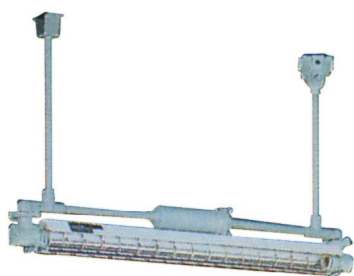

防水日光燈
防暴日光燈
手提燈

LG-LP24

品名：防水日光燈

燈泡：20W~40W、單管或雙管

電壓：12V、24V、110V、220V

DESCRIPTION：

CORROSION-PROOF

DUSTPROOF WATERPROOF

LG-LP25 (d₂G₄)

品名：耐壓防暴日光燈

燈管：40W×1

電壓：110、220V

DESCRIPTION：

EXPLOSION-PROOF

FLUORESCENT LIGHTING FIXTURE

LG-LP26 (d₂G₄)

品名：耐壓防暴日光燈

燈管：40W×2

電壓：110V、220V

DESCRIPTION：

EXPLOSION-PROOF

FLUORESCENT LIGHTING FIXTURE

防爆燈具

防水日光燈
—
防爆日光燈
—
手提燈

LG-LP27 (d₂G₄)

品名：路燈型納氣燈

燈泡：400W

電壓：220、380V

接口：1 1/2" PT

DESCRIPTION：

HIGH PRESSURE SODIUM LIGHTING FIXTURE

LG-LP28