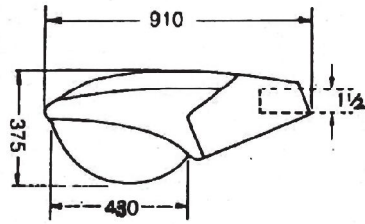

品名：耐壓防暴日光燈

燈管：40W×2

電壓：110V、220V

DESCRIPTION：

EXPLOSION-PROOF

FLUORESCENT LIGHTING FIXTURE

防爆燈具

防水日光燈
—
防爆日光燈
—
手提燈