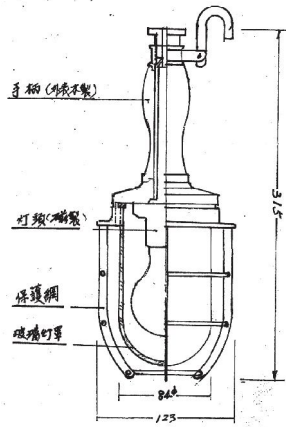

品名：耐壓防暴日光燈

燈管：40W×2

電壓：110V、220V

DESCRIPTION：

EXPLOSION-PROOF

FLUORESCENT LIGHTING FIXTURE

防爆燈具

防水日光燈
—
防爆日光燈
—
手提燈

LG-LP27 (d₂G₄)

品名：路燈型納氣燈

燈泡：400W

電壓：220、380V

接口：1 1/2" PT

DESCRIPTION：

HIGH PRESSURE SODIUM LIGHTING FIXTURE

LG-LP28

品名：手提工作燈

燈泡：100W

電壓：110V、220V

DESCRIPTION：

EXPLOSION-PROOF PORTABLE HAND LAMPS