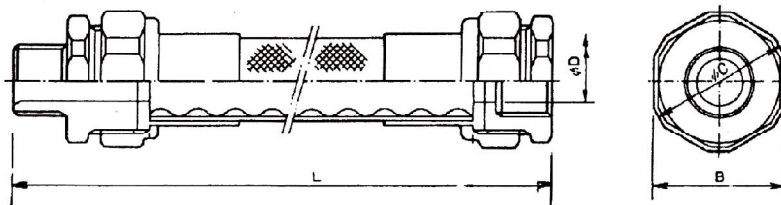

圓形密封接線盒

CIRCULAR SURFACE BOXES Lead-Grout

細部尺寸 細部稱呼	型號					
	WG 1/2"	WG 3/4"	WG 1"	WG 1 1/4"	WG 1 1/2"	WG 2"
A	89	89	100	114	114	140
P	73	73	84	96	96	122
H	41	41	45	56	71	86
L	18	20	20	25	25	25
D	28	35	42	50	60	72
S	16	22	29	36	45	56
重量 (g)	525	605	700	1020	1500	1800

材質：鑄鐵、鋁鐵
表面處理：電鍍鋅、熱浸鋅、熱噴鋅。

耐壓防爆軟管組
HAZARDOUS LOCATINO EXPLOSION CLASS d2G4 CONDUIT

規格(SIZE)	1/2"	3/4"	1"	1 1/4"	1 1/2"	2"	2 1/2"	3"	4"
D	12	18	24	32	36	45	58	74	102
B	37	44	52	63	75	83	100	115	150
L	訂製品								