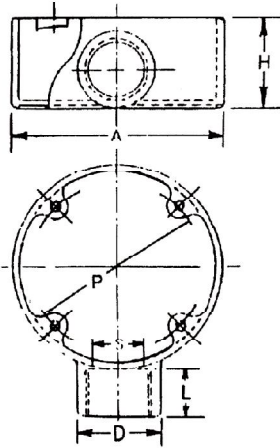

圓形密封接線盒

CIRCULAR SURFACE BOXES Lead-Grout

細部尺寸 細部稱呼	型號					
	WG 1/2"	WG 3/4"	WG 1"	WG 1 1/4"	WG 1 1/2"	WG 2"
A	89	89	100	114	114	140
P	73	73	84	96	96	122
H	41	41	45	56	71	86
L	18	20	20	25	25	25
D	28	35	42	50	60	72
S	16	22	29	36	45	56
重量 (g)	525	605	700	1020	1500	1800

材質：鑄鐵、鋁鐵
表面處理：電鍍鋅、熱浸鋅、熱噴鋅。

耐壓防爆軟管組
HAZARDOUS LOCATINO EXPLOSION CLASS d2G4 CONDUIT

規格(SIZE)	1/2"	3/4"	1"	1 1/4"	1 1/2"	2"	2 1/2"	3"	4"
D	12	18	24	32	36	45	58	74	102
B	37	44	52	63	75	83	100	115	150
L	訂製品								